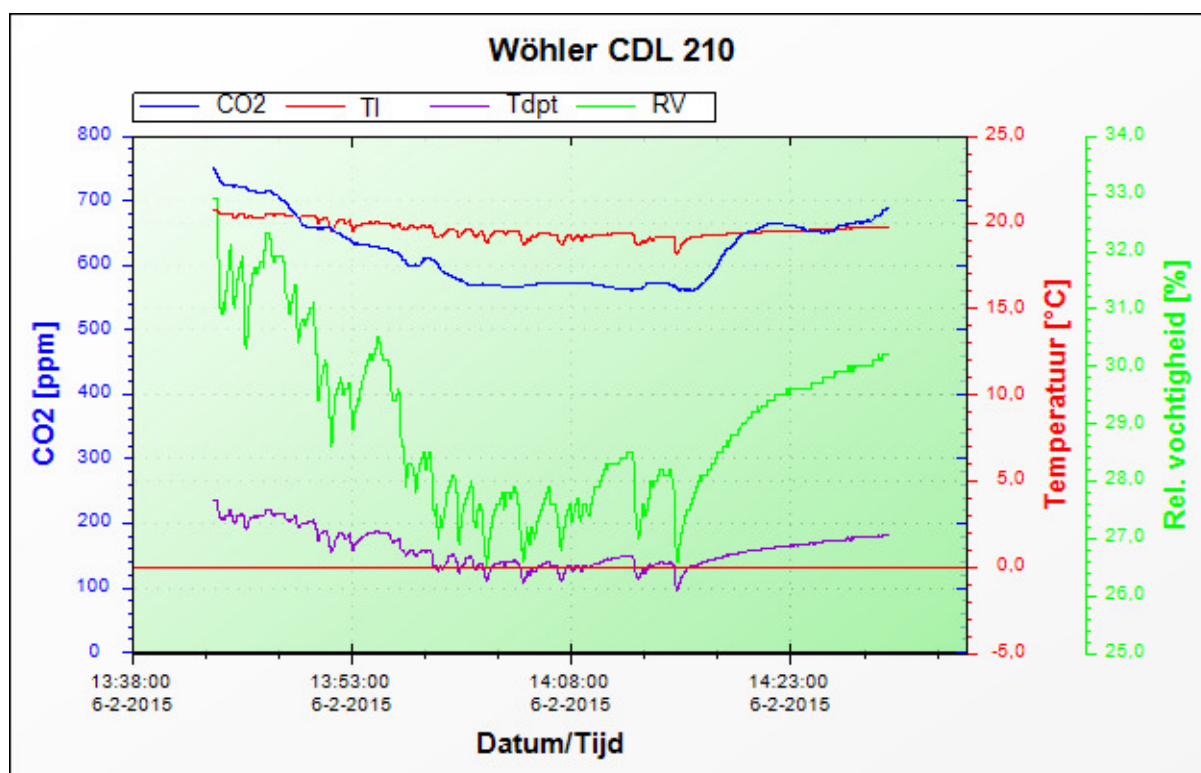

Protocol

CO2 meting

CO2 niveau: VDI 6022-3

<= 1000 ppm

1001 - 1500 ppm

1501 - 2000 ppm

> 2000 ppm

Starttijd: 6-2-2015 13:43:31

Opmerking:

Eindtijd: 6-2-2015 14:29:40

Interval: 1 s

Meetwaarde: 2770

Serienummer: 12345678

Plaats, datum	Technicus, firma	Handtekening, stempel